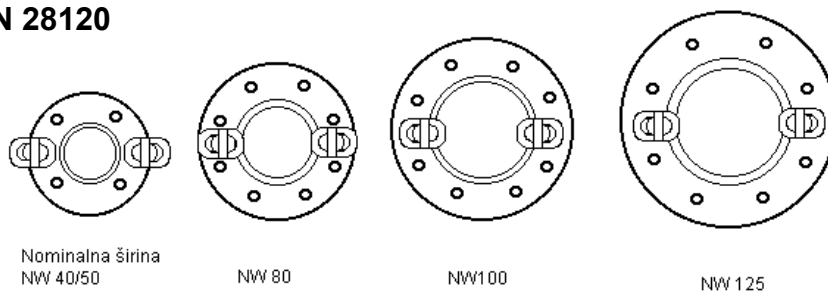

REFLEKTORSKA SVETILKA ZA POSODE

**KLF 50 TIM**

Diagram svetilnosti

Tehnični podatki KFL 50 TIM in KFL 20 TIM	
Protieksplzijska zaščita	II 2 G EEx de IIC T3, T4 za cone 1 in 2
Certifikat	LOM 02 ATEX .2035
Ohišje	Aluminij brez bakra
Nazivna napetost	230V ± 10%, 50 Hz
Stopnja zaščite	IP 67
Izolacijski razred	I
Temperatura okolice	-20 °C do +40 °C
Uvod za kable	1x M25x1,5 1x čep M25x1,5
Priključne sponke	L, N: 2x4 mm ² PE priključek, notranja in zunanja, 6mm ²
Sijalka	Halogenska reflektorska sijalka 12V / 50W ali 20W; Okov BA 15d
Teža	Pribl. 3kg

Podatki za naročilo KFL 50 TIM in KFL 20 TIM	
Tip	Naročniška številka
KFL 20 TIM	NOR 000 005 140 917
KFL 50 TIM	NOR 000 005 140 701

Sijalka KFL 50 TIM in KFL 20 TIM	
Tip	Naročniška številka
Halogenska reflektorska svetilka 12V / 20W	3 2369 100 002
Halogenska reflektorska svetilka 12V / 50W	3 2369 100 001

➔ Za pritrditev na okenca po DIN 28120

➔ Dimenzije