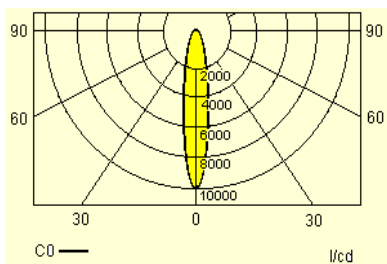

REFLEKTORSKA SVETILKA ZA POSODE

**KLF 50 TIM**

Diagram svetilnosti

Tehnični podatki KFL 50 TIM in KFL 20 TIM	
Protieksplzijska zaščita	II 2 G EEx de IIC T3, T4 za cone 1 in 2
Certifikat	LOM 02 ATEX .2035
Ohišje	Aluminij brez bakra
Nazivna napetost	230V ± 10%, 50 Hz
Stopnja zaščite	IP 67
Izolacijski razred	I
Temperatura okolice	-20 °C do +40 °C
Uvod za kable	1x M25x1,5 1x čep M25x1,5
Priključne sponke	L, N: 2x4 mm ² PE priključek, notranja in zunanja, 6mm ²
Sijalka	Halogenska reflektorska sijalka 12V / 50W ali 20W; Okov BA 15d
Teža	Pribl. 3kg